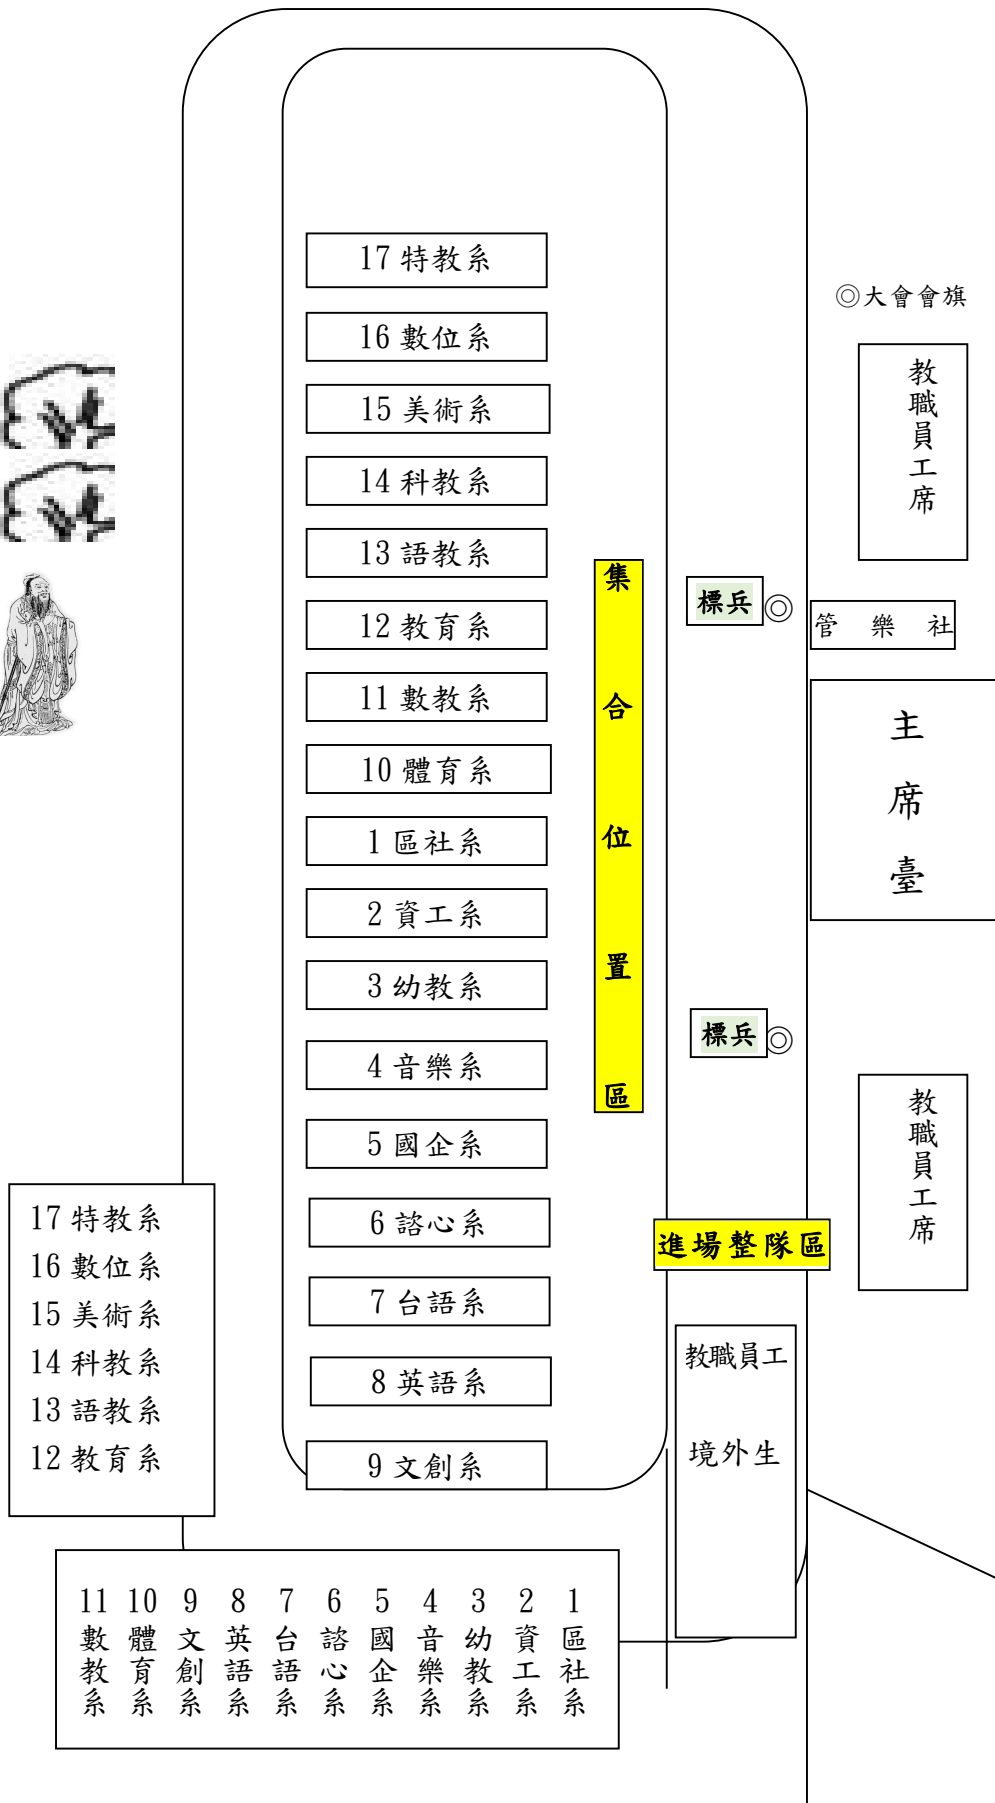

國立臺中教育大學創校 124 週年運動會 集合位置圖

求真樓

- 一、開幕典禮**非**創意進場學生：
 - 各系成縱隊，由前向後排列，順序如下：
 - 1. 非創意進場人員 **08:40** 前，請於操場就定位
 - 2. 系旗排在隊伍前面
 - 3. 大學部 2、3、4 年級，低年級在前，高年級在後，排成 3 路
- 二、開幕典禮**創意**進場學生：
 - 1. 創意進場人員請 **08:40** 前就定位
 - 2. 各系創意隊伍表演完畢後，沿操場跑道進入各系隊伍，並請聽從現場工作人員協助安排
 - 3. 本圖各系之編碼為「創意進場」順序，
- 三、開幕**教職員工及學生**進場順序：
 1. 教務處
 2. 通識中心
 3. 學務處
 4. 總務處
 5. 國研處
 6. 進修推廣部
 7. 圖書館
 8. 師培處
 9. 計網中心
 10. 秘書室
 11. 人事室
 12. 主計室
 13. 特教中心
 14. 校務中心
 15. 智慧教育中心
 16. 社會責任與永續發展中心
 17. 教育學院
 18. 人文學院
 19. 理學院
 20. 管理學院
 21. 境外生
 22. 原民生
 23. **各學系創意進場**

*請上述人員 **08:50** 於操場就定位

- 四、**閉幕**典禮隊形
 - 1、時間：**12:15** 前集合完畢
 - 2、隊形：依上午於操場位置集合
 - 3、參加人員：所有人員